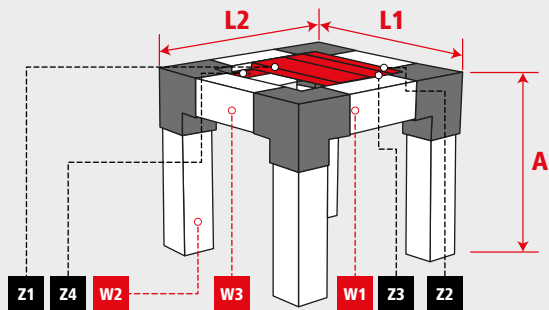

suki

PROGETTO CREATIVO #4

SGABELLO

L1 500mm	L2 500mm	A 450mm	 22-28 mm Z1 - Z3
B  4x	N  2x 		 max. 50mm Z4
W1  2x 500mm	W2  4x 360mm	W3  2x 320mm	
Z1  115mm 1x 320mm	Z2  93mm 1x 320mm	Z3  55mm 2x 307mm	Z4  2x 320mm