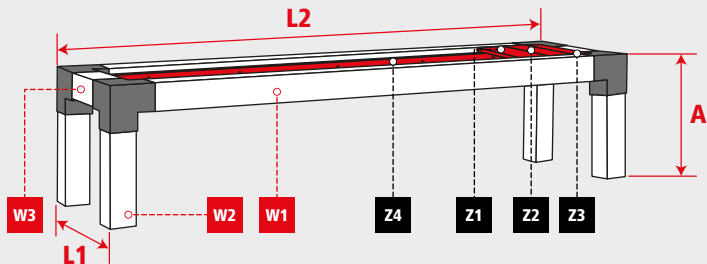

suki

PROGETTO CREATIVO #3

PANCHINA SEMPLICE

L1 500mm	L2 1980mm	A 450mm	 22-28 mm Z1 - Z3
B  4x	N  2x 		 max. 50mm Z4
W1  2x 1980mm	W2  4x 360mm	W3  2x 320mm	
Z1  115mm 14x 320mm	Z2  69mm 1x 320mm	Z3  55mm 2x 307mm	Z4  2x 1780mm