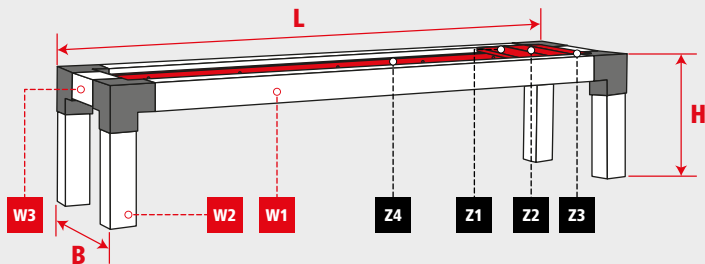

suki

KREATIVPROJEKT #3

EINFACHE SITZBANK

B 500mm	L 1980mm	H 450mm	22-28 mm Z1 - Z3
B 4x	N 2x		max. 50mm Z4
W1 2x 1980mm	W2 4x 360mm	W3 2x 320mm	
Z1 14x 320mm	Z2 1x 320mm	Z3 2x 307mm	Z4 2x 1780mm

Hey! Schau dir zur Unterstützung für dieses Projekt unsere passende Aufbauanleitung an. Scanne einfach den QR-Code oder besuche unsere Projektwebseite unter folgender Adresse: suki.com/steckverbinder/