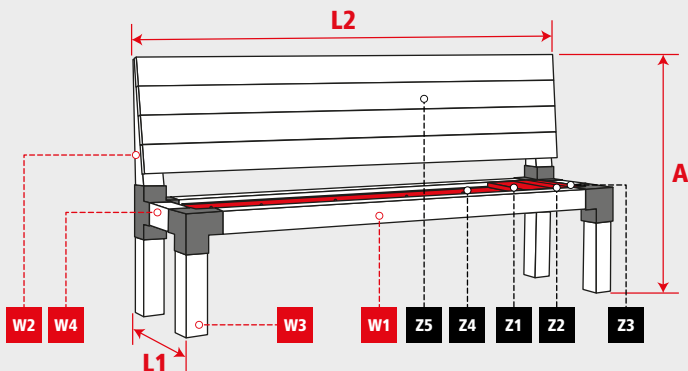

suki

PROGETTO CREATIVO #2

PANCHINA CON SCHIENALE

L1 500mm

L2 1980mm

A 1000mm

22-28 mm

Z1 - Z3, Z5

max. 50mm

Z4

B
2x

H
2x

N
3x

W1
2x 1980mm

W2
2x 550mm

W3
4x 360mm

W4
2x 320mm

Z1
14x 320mm

Z2
1x 320mm

Z3
2x 307mm

Z4
2x 1780mm

Z5
4x 1980mm

Ehi, dai un'occhiata alle nostre istruzioni di montaggio per aiutarti con questo progetto. Basta scansionare il codice QR o visitare il nostro sito web del progetto: suki.com/pluginwc-it