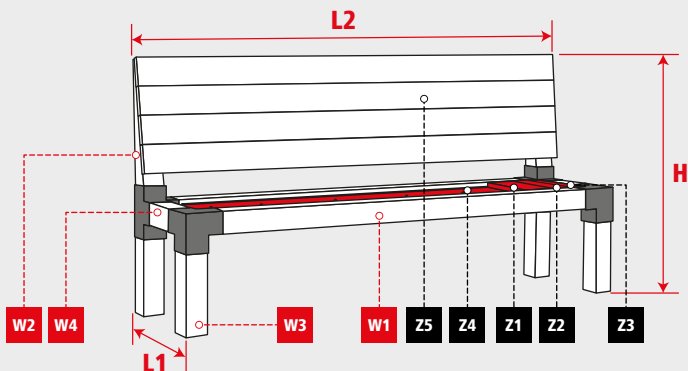

suki

PROJET CRÉATIF N° 2

BANC AVEC DOSSIER

L1 500mm

L2 1980mm

H 1000mm

22-28 mm

Z1 - Z3, Z5

max. 50mm

Z4

B 
2x

H 
2x

N 
3x 

W1 
2x 1980mm

W2 
2x 550mm

W3 
4x 360mm

W4 
2x 320mm

Z1  115mm
14x 320mm

Z2  58mm
1x 320mm

Z3  55mm
2x 307mm

Z4 
2x 1780mm

Z5  120mm
4x 1980mm

Consultez les instructions de montage correspondantes pour vous aider à réaliser ce projet. Il suffit de scanner le code QR ou de visiter notre site Web de projet à l'adresse suivante : suki.com/pluginwc-fr