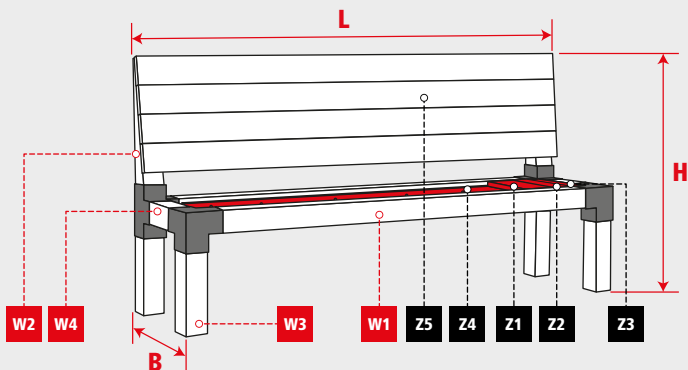

suki

KREATIVPROJEKT #2

BANK MIT RÜCKENLEHNE

B 500mm	L 1980mm	H 1000mm	 Z1 - Z3, Z5  max. 50mm Z4	
B  2x	H  2x	N  3x 		
W1  2x 1980mm	W2  2x 550mm	W3  4x 360mm	W4  2x 320mm	
Z1  115mm 14x 320mm	Z2  58mm 1x 320mm	Z3  55mm 2x 307mm	Z4  2x 1780mm	Z5  120mm 4x 1980mm