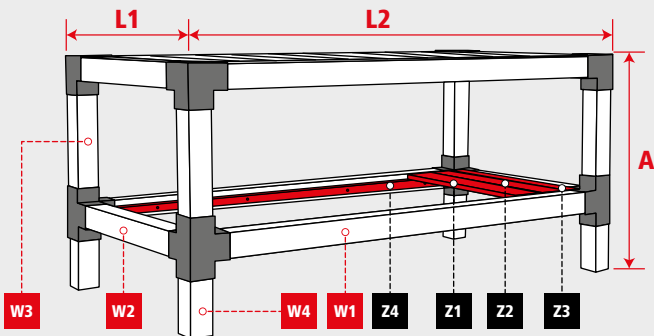

suki

PROGETTO CREATIVO #1

TAVOLO DA LAVORO E DA GIARDINO

L1 1000mm	L2 1980mm	A 900mm	 22-28 mm Z1 - Z3
B  4x	H  4x	N  4x 	 max. 50mm Z4
W1  4x 1980mm	W2  4x 820mm	W3  4x 470mm	W4  4x 250mm
Z1  28x 820mm	Z2  2x 809mm	Z3  2x 809mm	Z4  4x 1780mm