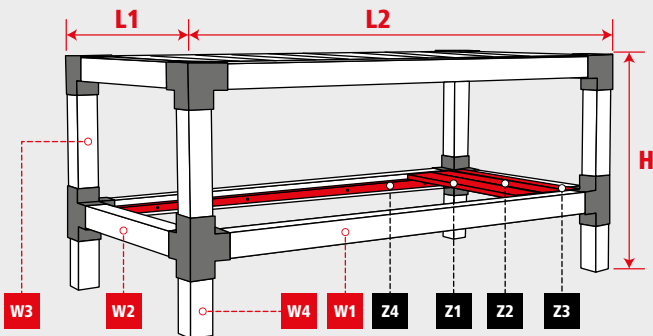

suki

PROJET CRÉATIF N° 1

TABLE DE JARDIN ET DE TRAVAIL

| | | | |
|--|---|--|---|
| L1 1000mm | L2 1980mm | H 900mm |  22-28 mm |
| B  4x | H  4x | N  4x  |  Z1 - Z3 max. 50mm Z4 |
| W1  4x 1980mm | W2  4x 820mm | W3  4x 470mm | W4  4x 250mm |
| Z1  28x 820mm | Z2  2x 809mm | Z3  2x 809mm | Z4  4x 1780mm |