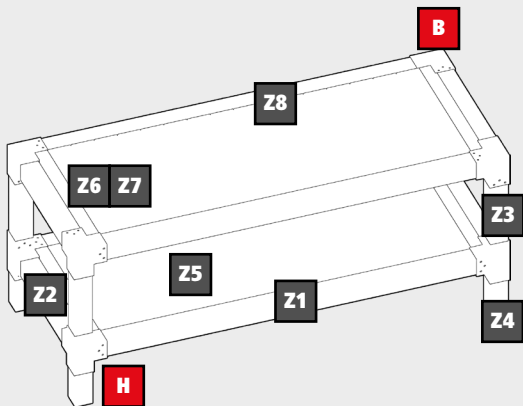

Video tutorial disponível

Mais projectos criativos em:
suki.com/pluginwc-pt

93079