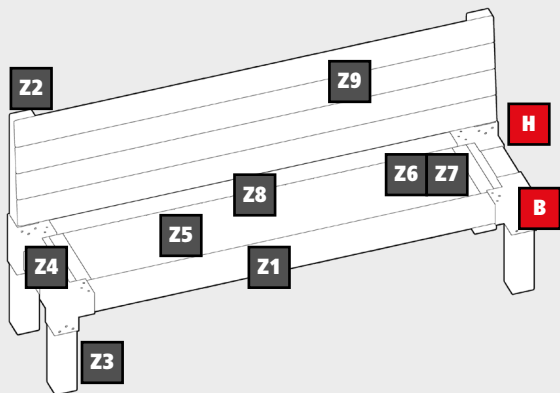

Video tutorial disponível

500 mm

2000 mm

1000 mm

2x

B

Peças

2x

H

Peças

1980mm

2x

Z1

Peças

550mm

2x

Z2

Peças

360mm

4x

Z3

Peças

320mm

2x

Z4

Peças

58mm

320mm

1x

Z6

Peças

1780mm

2x

Z8

Peças

120mm

1980mm

4x

Z9

Peças

115mm

320mm

14x

Z5

Peças

55mm

307mm

2x

Z7

Peças

22-28 mm

Z5-Z7

max. 50 mm

Z8

N

2x Pacotes

Mais projectos criativos em:
suki.com/pluginwc-pt

93079