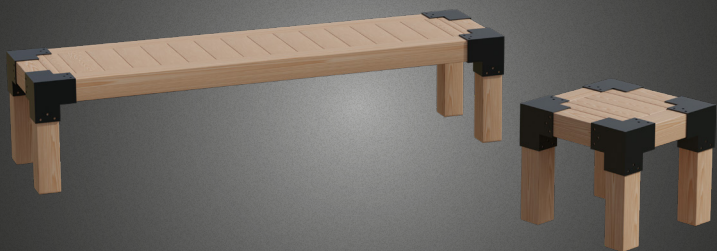

suki

PROJEKT KREATYWNY

ŁAWKA I STOŁEK

suki

500 mm 1980 mm 450 mm

500 mm 500 mm 450 mm

Więcej kreatywnych projektów na:
suki.com/pluginwcv-pl

Zdjęcie ma charakter poglądowy i nie przedstawia konstrukcyjnego bezpieczeństwa. W przypadku wątpliwości lub nieregularnych kształtów należy zawsze zasięgnąć fachowej pomocy lub porady.