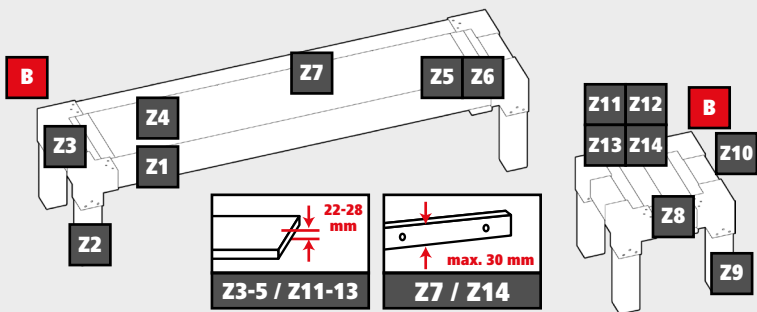

suki

PROJEKT KREATYWNY

ŁAWKA I STOŁEK

suki

500 mm 1980 mm 450 mm

500 mm 500 mm 450 mm

Więcej kreatywnych projektów na:
suki.com/pluginwcv-pl

Zdjęcie ma charakter poglądowy i nie przedstawia konstrukcyjnego bezpieczeństwa. W przypadku wątpliwości lub nieregularnych kształtów należy zawsze zasięgnąć fachowej pomocy lub porady.