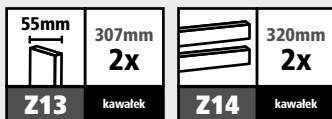

suki

PROJEKT KREATYWNY

ŁAWKA I STOŁEK

suki

500 mm 1980 mm 450 mm

500 mm 500 mm 450 mm

Więcej kreatywnych projektów na:
suki.com/pluginwcv-pl

Zdjęcie ma charakter poglądowy i nie przedstawia konstrukcyjnego bezpieczeństwa. W przypadku wątpliwości lub nieregularnych kształtów należy zawsze zasięgnąć fachowej pomocy lub porady.