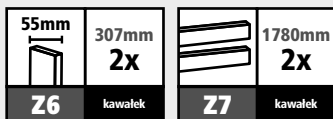

suki

PROJEKT KREATYWNY

ŁAWKA I STOŁEK

suki

500 mm 1980 mm 450 mm

500 mm 500 mm 450 mm

Więcej kreatywnych projektów na:
suki.com/pluginwcv-pl

Zdjęcie ma charakter poglądowy i nie przedstawia konstrukcyjnego bezpieczeństwa. W przypadku wątpliwości lub nieregularnych kształtów należy zawsze zasięgnąć fachowej pomocy lub porady.