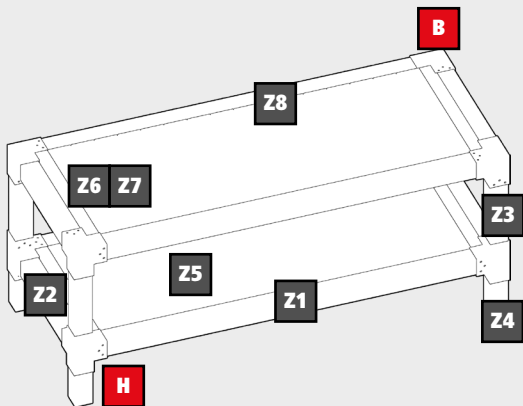

820mm

28x

Z5

Stuks

55mm

809mm

2x

Z7

Stuks

22-28
mm

Z5-Z7

max. 50 mm

Z8

N

4 verpakkingen

Meer creatieve projecten bij:
suki.com/pluginwc-nl

De afbeelding dient slechts ter illustratie en is geen weergave van de constructieve veiligheid. In geval van twijfel of onregelmatige vormen, altijd professionele hulp of advies inroepen.

93066