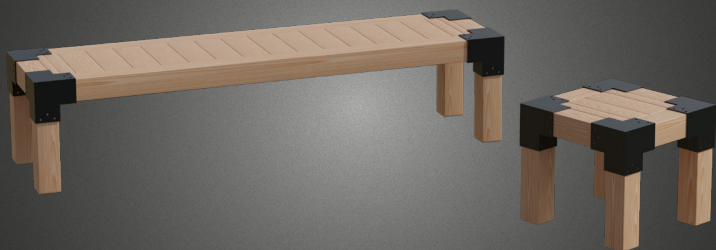

suki

PROGETTO CREATIVO

PANCA E SGABELLO SEMPLICI

suki

500 mm 1980 mm 450 mm

500 mm 500 mm 450 mm

Altri progetti creativi su:
suki.com/pluginwc-it

L'immagine è solo a scopo illustrativo e non rappresenta la sicurezza costruttiva.
In caso di dubbi o di forme irregolari, rivolgersi sempre a un professionista.