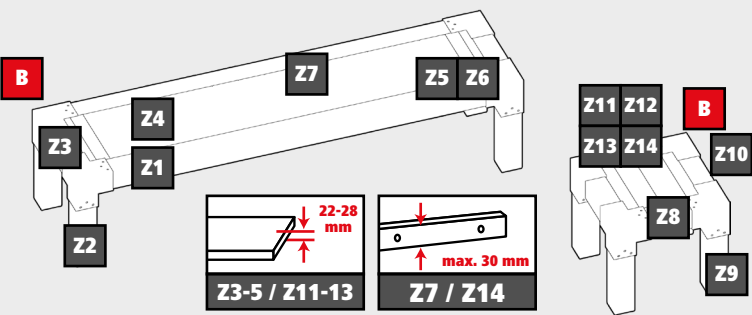

suki

PROGETTO CREATIVO

PANCA E SGABELLO SEMPLICI

suki

500 mm 1980 mm 450 mm

500 mm 500 mm 450 mm

Altri progetti creativi su:
suki.com/pluginwc-it

L'immagine è solo a scopo illustrativo e non rappresenta la sicurezza costruttiva.
In caso di dubbi o di forme irregolari, rivolgersi sempre a un professionista.